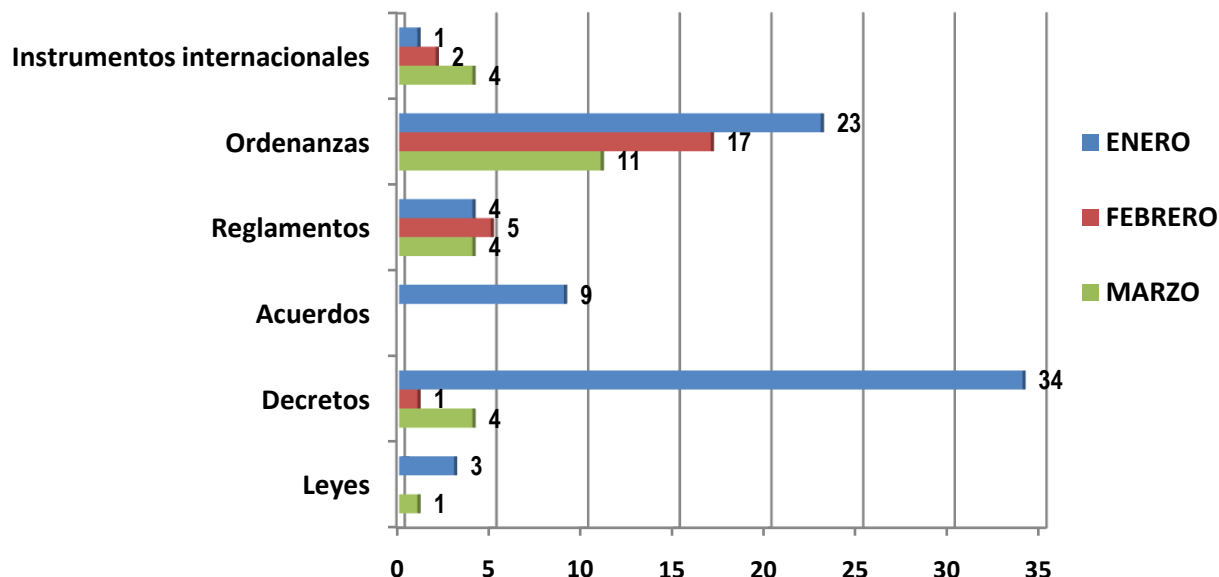

# ESTADISTICAS DE PRODUCCION DEL CENTRO DE DOCUMENTACION JUDICIAL

## ESTADISTICA TRIMESTRAL DE LEGISLACION

PERIODO: 1 DE ENERO - 31 DE MARZO DE 2012

	ENERO	FEBRERO	MARZO
Leyes	3		1
Decretos	34	1	4
Acuerdos	9		
Reglamentos	4	5	4
Ordenanzas	23	17	11
Instrumentos internacionales	1	2	4
<b>TOTALES</b>	<b>95</b>	<b>38</b>	<b>43</b>